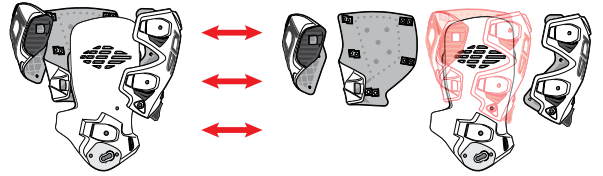

23 - RPUNFE15 - TOE CUP PUNTALE MX ACCIAIO

60 - RFIRMETA - CROSSFIRE METATARSUS INSERT CROSSFIRE INSERTO METATARSO

anthracite
anthracite

**HOW TO REPLACE THE BOOT LEG UPPER
COME SOSTITUIRE IL GAMBALE**

**SRS DOVETAIL SOLE SRS
SOLE REPLACEMENT SYSTEM
COMPATIBLE with**