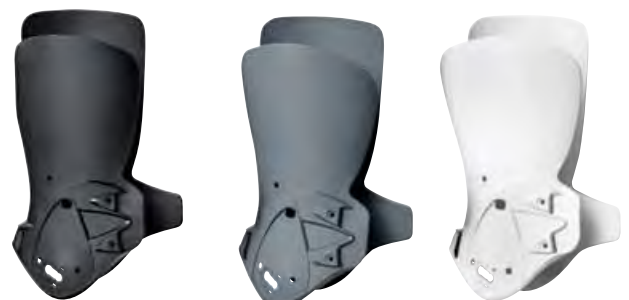

CROSSFIRE 2
CROSSFIRE 2 SRS

113 - RSTAGGCIN -

STRAP HOLDER ST/MX

red fluo - red - orange fluo - orange- yellow - black - grey - blue - light blue - white

PORTACINTURINO ST/MX

rosso fluo - rosso - arancio fluo - arancio - giallo - nero - grigio - blu - azzurro - bianco

110 - RSTLEVE -

ST/MX BUCKLE

black - grey - blue - light blue - red fluo - red - orange fluo - orange - yellow - white

LEVA ST/MX

nero - grigio - blu - azzurro - rosso fluo - rosso - arancio fluo - arancio - giallo - bianco

45 - RCINSO4XL -

STRAP FOR ST/MX BUCKLE - EXTRA LONG

gray - black - blue - red - red fluo

orange - orange fluo - yellow - white - light blue

CINTURINO PER LEVA ST/MX - EXTRA LUNGO

grigio - nero - blu - rosso - rosso fluo

arancio - arancio fluo - giallo - bianco - azzurro

321 - RSOMEMORYSPORT -

SPORT MEMORY INSOLE

SOTTOPIEDE MEMORY SPORT

black/yellow - nero/giallo

37 - 50 full size only

33 - RCINSO4L -

STRAP FOR ST/MX BUCKLE LONG

black - grey - ash - white - orange - orange fluo - blue

CINTURINO PER LEVA ST/MX LUNGO

nero - grigio - cenere - bianco - arancio - arancio fluo - blu

30 - RCINSO4C -

STRAP FOR ST/MX BUCKLE SHORT

black - grey - white - yellow fluo

orange - orange fluo - red - blue

CINTURINO PER LEVA ST/MX CORTO

nero - grigio - bianco - giallo fluo

arancio - arancio fluo - rosso - blu

103 - RSOANATSPACER -

SPACER ARCH SUPPORT INSOLE

SPACER SOTTOPIEDE ANATOMICO

white - bianco

37 - 50 full size only

133 - RCF2GAM -

CF2 LEG UPPER

black - grey - white

GAMBALE CF2

nero - grigio - bianco