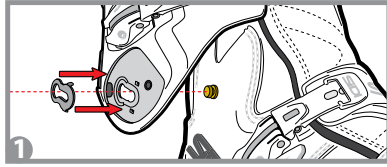

HOW TO REPLACE THE BOOT LEG UPPER COME SOSTITUIRE IL GAMBALE

SOLE REPLACEMENT SYSTEM - SRS

COMPATIBLE with

SRS SOLE

E1 SRS SOLE
ENDURO SOLE

SMS SOLE
SUPERMOTO

ATTENTION

NOTE: replace the sole before the contoured part wears down to the screws

ATTENZIONE

N.B. cambiare la suola prima che la parte in rilievo sia usurata fino a toccare le viti