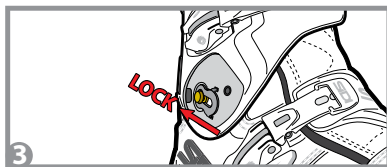

HOW TO REPLACE THE BOOT LEG UPPER COME SOSTITUIRE IL GAMBALE

SOLE REPLACEMENT SYSTEM - SRS

COMPATIBLE with

SRS SOLE

E1 SRS SOLE
ENDURO SOLE

SMS SOLE
SUPERMOTO

ATTENTION

NOTE: replace the sole before the contoured part wears down to the screws

ATTENZIONE

N.B. cambiare la suola prima che la parte in rilievo sia usurata fino a toccare le viti