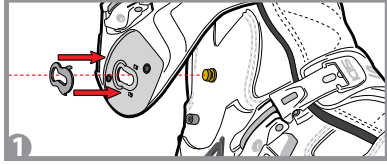

23 - RPUNFE15 - TOE CUP PUNTALE MX ACCIAIO

60 - RFIRMETA - CROSSFIRE METATARSUS INSERT CROSSFIRE INSERTO METATARSO

anthracite
anthracite

**HOW TO REPLACE THE BOOT LEG UPPER
COME SOSTITUIRE IL GAMBALE**

**SRS DOVETAIL SOLE SRS
SOLE REPLACEMENT SYSTEM
COMPATIBLE with**