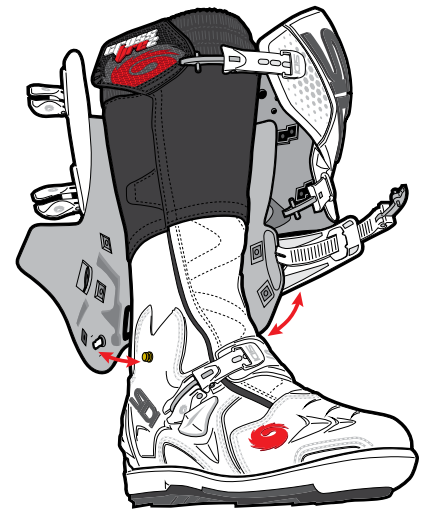

HOW TO REPLACE THE BOOT LEG UPPER COME SOSTITUIRE IL GAMBALE

SOLE REPLACEMENT SYSTEM - SRS

COMPATIBLE with

SRS SOLE

E1 SRS SOLE
ENDURO SOLE

SMS SOLE
SUPERMOTO

ATTENTION

NOTE: replace the sole before the contoured part wears down to the screws

ATTENZIONE

N.B. cambiare la suola prima che la parte in rilievo sia usurata fino a toccare le viti