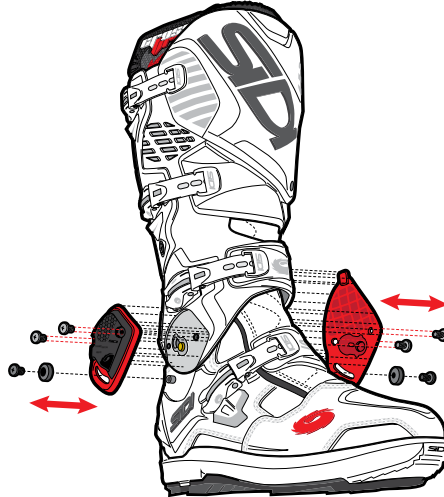

23 - RPUNFE15 - TOE CUP PUNTALE MX ACCIAIO

60 - RFIRMETA - CROSSFIRE METATARSUS INSERT CROSSFIRE INSERTO METATARSO

anthracite
anthracite

**HOW TO REPLACE THE BOOT LEG UPPER
COME SOSTITUIRE IL GAMBALE**

**SRS DOVETAIL SOLE SRS
SOLE REPLACEMENT SYSTEM
COMPATIBLE with**