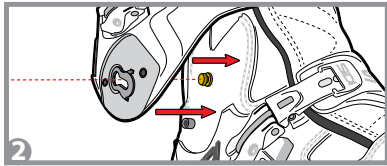

23 - RPUNFE15 - TOE CUP PUNTALE MX ACCIAIO

60 - RFIRMETA - CROSSFIRE METATARSUS INSERT CROSSFIRE INSERTO METATARSO

anthracite
anthracite

**HOW TO REPLACE THE BOOT LEG UPPER
COME SOSTITUIRE IL GAMBALE**

**SRS DOVETAIL SOLE SRS
SOLE REPLACEMENT SYSTEM
COMPATIBLE with**