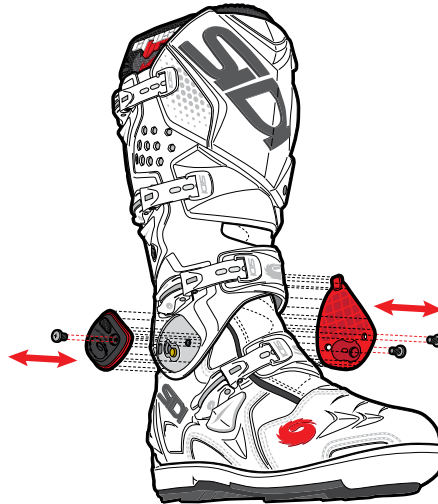

HOW TO REPLACE THE BOOT LEG UPPER COME SOSTITUIRE IL GAMBALE

SOLE REPLACEMENT SYSTEM - SRS

COMPATIBLE with

SRS SOLE

E1 SRS SOLE
ENDURO SOLE

SMS SOLE
SUPERMOTO

ATTENTION

NOTE: replace the sole before the contoured part wears down to the screws

ATTENZIONE

N.B. cambiare la suola prima che la parte in rilievo sia usurata fino a toccare le viti