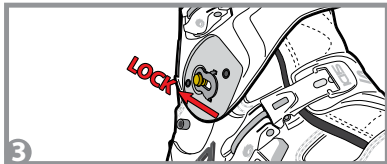

23 - RPUNFE15 - TOE CUP PUNTALE MX ACCIAIO

60 - RFIRMETA - CROSSFIRE METATARSUS INSERT CROSSFIRE INSERTO METATARSO

anthracite
anthracite

**HOW TO REPLACE THE BOOT LEG UPPER
COME SOSTITUIRE IL GAMBALE**

**SRS DOVETAIL SOLE SRS
SOLE REPLACEMENT SYSTEM
COMPATIBLE with**