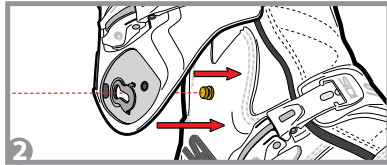

HOW TO REPLACE THE BOOT LEG UPPER COME SOSTITUIRE IL GAMBALE

SOLE REPLACEMENT SYSTEM - SRS

COMPATIBLE with

SRS SOLE

E1 SRS SOLE
ENDURO SOLE

SMS SOLE
SUPERMOTO

ATTENTION

NOTE: replace the sole before the contoured part wears down to the screws

ATTENZIONE

N.B. cambiare la suola prima che la parte in rilievo sia usurata fino a toccare le viti