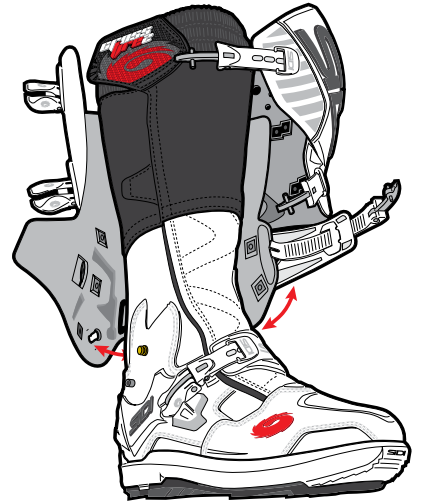

23 - RPUNFE15 - TOE CUP PUNTALE MX ACCIAIO

60 - RFIRMETA - CROSSFIRE METATARSUS INSERT CROSSFIRE INSERTO METATARSO

anthracite
anthracite

**HOW TO REPLACE THE BOOT LEG UPPER
COME SOSTITUIRE IL GAMBALE**

**SRS DOVETAIL SOLE SRS
SOLE REPLACEMENT SYSTEM
COMPATIBLE with**