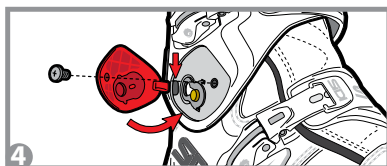

HOW TO REPLACE THE BOOT LEG UPPER COME SOSTITUIRE IL GAMBALE

SOLE REPLACEMENT SYSTEM - SRS

COMPATIBLE with

SRS SOLE

E1 SRS SOLE
ENDURO SOLE

SMS SOLE
SUPERMOTO

ATTENTION

NOTE: replace the sole before the contoured part wears down to the screws

ATTENZIONE

N.B. cambiare la suola prima che la parte in rilievo sia usurata fino a toccare le viti